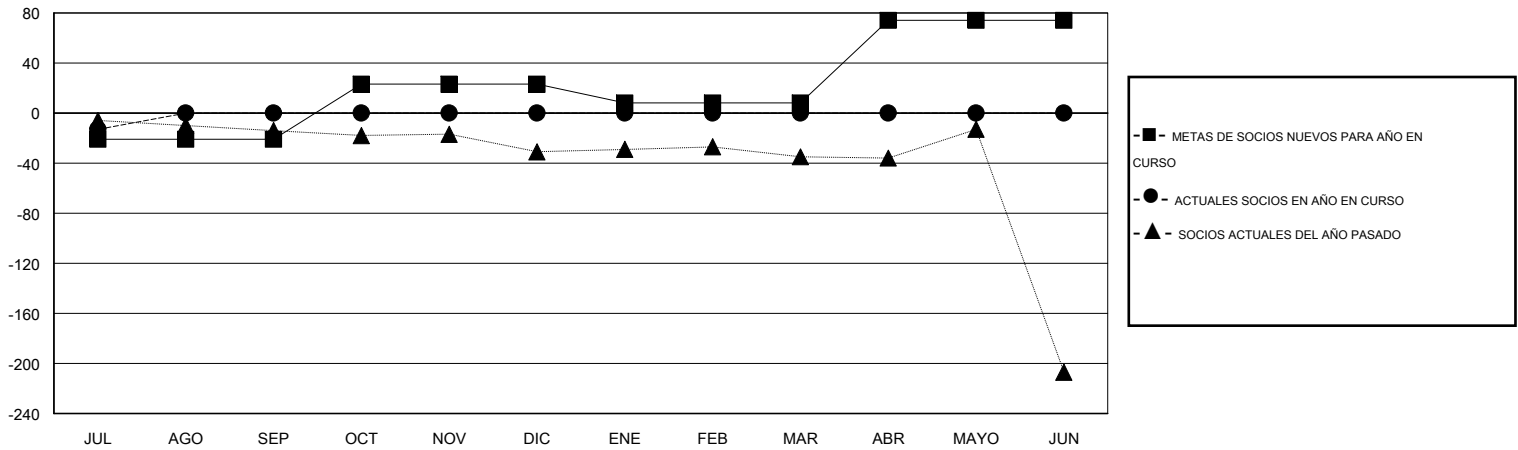

MONTHLY MEMBERSHIP PROGRESS REPORT

District F 3

Results as of: 7/31/2014

GMT: Jaime García Cepeda

UBICACIÓN COLOMBIA

GMT DE AE 3

Clubes					socios				
RESULTADOS DE 2014-2015					RESULTADOS DE 2014-2015				
TRIMESTRE	META DE CLUBES NUEVOS	ACTUALES NUEVOS CLUBES	BAJAS ACTUALES DE CLUBES	ACTUAL GANANCIA/ PÉRDIDA NETA	TRIMESTRE	META DE SOCIOS NUEVOS	ACTUALES SOCIOS AÑADIDOS	BAJAS ACTUALES DE SOCIOS	ACTUAL GANANCIA/ PÉRDIDA NETA
JUL/AGO/SEP	0	0	0	0	JUL/AGO/SEP	-21	7	20	-13
OCT/NOV/DIC	1	0	0	0	OCT/NOV/DIC	44	0	0	0
ENE/FEB/MAR	0	0	0	0	ENE/FEB/MAR	-15	0	0	0
ABR/MAYO/JUN	1	0	0	0	ABR/MAYO/JUN	66	0	0	0

METAS Y CIFRA ACUMULATIVA DE CLUBES NUEVOS

METAS Y CIFRA ACUMULATIVA DE SOCIOS

CLUBES DADOS DE BAJA: 0	4 CLUBS OF 53 AÑADIERON 1 O MÁS SOCIOS NUEVOS	<u>DISTRIBUCIÓN POR SEXO</u>
		MASCULINO 447 (47.10%)
		FEMENINO 502 (52.90%)
<u>SOCIOS DADOS DE BAJA</u>	CLIC AQUÍ PARA DATOS DE SALUD DE CLUB	SOCIOS EN UNIDAD FAMILIAR 318
FALLECIDOS 0		CABEZA DE FAMILIA 142
CLUB CANCELADO 0		NO ES CABEZA DE FAMILIA 176
OTRO 20		
TOTAL 20		