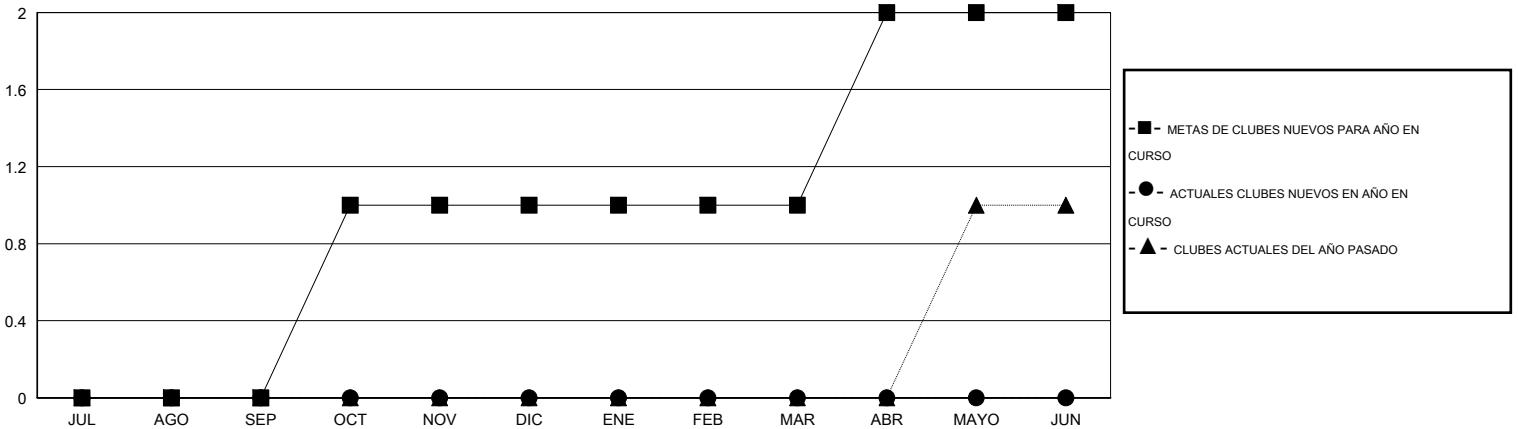

MONTHLY MEMBERSHIP PROGRESS REPORT

District F 3

Results as of: 7/31/2014

GMT: Jaime García Cepeda

UBICACIÓN COLOMBIA

GMT DE AE 3

Clubes					socios				
RESULTADOS DE 2014-2015					RESULTADOS DE 2014-2015				
TRIMESTRE	META DE CLUBES NUEVOS	ACTUALES NUEVOS CLUBES	BAJAS ACTUALES DE CLUBES	ACTUAL GANANCIA/ PÉRDIDA NETA	TRIMESTRE	META DE SOCIOS NUEVOS	ACTUALES SOCIOS AÑADIDOS	BAJAS ACTUALES DE SOCIOS	ACTUAL GANANCIA/ PÉRDIDA NETA
JUL/AGO/SEP	0	0	0	0	JUL/AGO/SEP	-21	7	20	-13
OCT/NOV/DIC	1	0	0	0	OCT/NOV/DIC	44	0	0	0
ENE/FEB/MAR	0	0	0	0	ENE/FEB/MAR	-15	0	0	0
ABR/MAYO/JUN	1	0	0	0	ABR/MAYO/JUN	66	0	0	0

METAS Y CIFRA ACUMULATIVA DE CLUBES NUEVOS

METAS Y CIFRA ACUMULATIVA DE SOCIOS

CLUBES DADOS DE BAJA: 0	4 CLUBS OF 53 AÑADIERON 1 O MÁS SOCIOS NUEVOS	<u>DISTRIBUCIÓN POR SEXO</u>
		MASCULINO 447 (47.10%)
		FEMENINO 502 (52.90%)
<u>SOCIOS DADOS DE BAJA</u>	CLIC AQUÍ PARA DATOS DE SALUD DE CLUB	SOCIOS EN UNIDAD FAMILIAR 318
FALLECIDOS 0		CABEZA DE FAMILIA 142
CLUB CANCELADO 0		NO ES CABEZA DE FAMILIA 176
OTRO 20		
TOTAL 20		